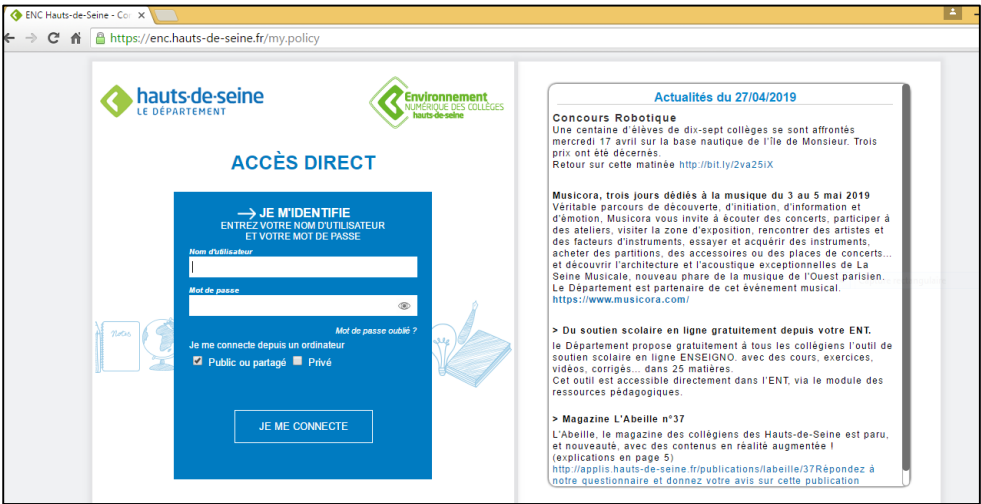

Accéder aux notes d'un élève

Destinataires : Responsables élèves

Il est possible de consulter les notes de votre enfant via oze

1. Se connecter à OZE (<https://enc.hauts-de-seine.fr>)

Privilégier le navigateur Google Chrome

1. Une fois connecté, cliquez sur le menu en haut à droite

2. Une fois le menu déroulé, recherchez l'OzApp « Notes »

Sur la nouvelle page qui s'ouvre, vous retrouverez l'ensemble des notes de votre enfant pour les différentes disciplines :